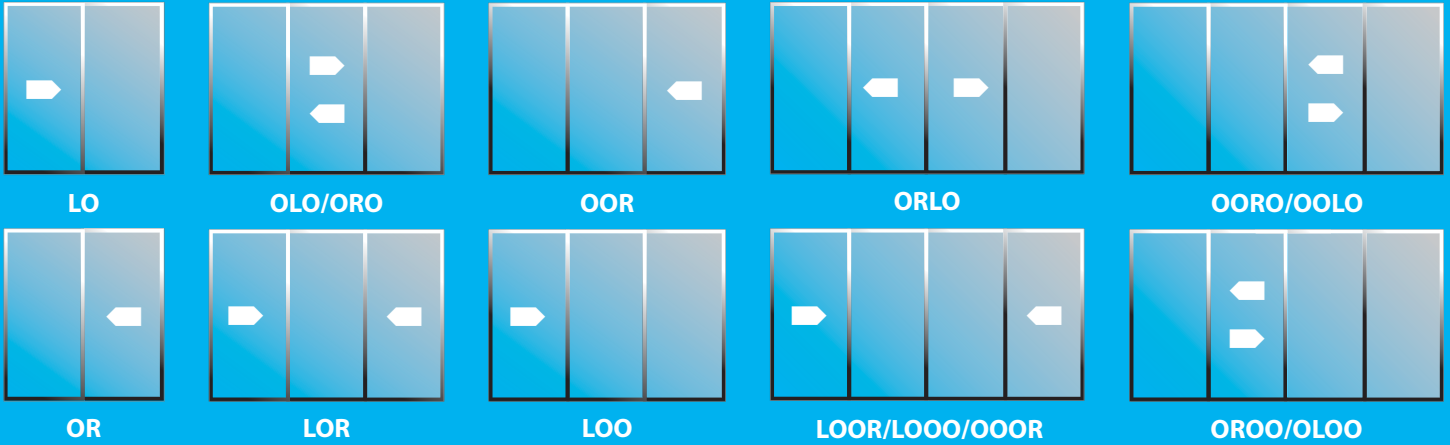

# The Da Vinci Package

**"CAPRI 3.0 just got better"**

*CAPRI 3.0 plus*

San Remo Slim or San Remo D

*plus "Robusto" Screen*

*Is "Da Vinci"*

A specially priced upgrade package.  
Luxury and quality need not be expensive.

# Sizes and Configuration

WIDTH	SLIDE	HEIGHTS			WIDTH	SLIDE	HEIGHTS			WIDTH	SLIDE	HEIGHTS		
		79 1/4	81 1/4	95 1/4			79 1/4	81 1/4	95 1/4			79 1/4	81 1/4	95 1/4
58 3/4	OR/LO	V <sup>b</sup>	V	V	89 7/16	OLO/ORO	V <sup>b</sup>	V	V	116 3/8	ORLO	V <sup>b</sup>	V	V
59 1/2	OR/LO	V <sup>b</sup>	V	V	89 1/4	LOO/ORO	V <sup>b</sup>	V	V	116 1/4	OROR/LOLO	V <sup>b</sup>	V	V
70 3/4	OR/LO	V <sup>b</sup>	V	V	107 7/16	OLO/ORO	V <sup>b</sup>	V	V	119 1/8	OOOR/LOOO	V <sup>b</sup>	V	V
71 1/2	OR/LO	V <sup>b</sup>	V	V	107 1/4	LOO/ORO	V <sup>b</sup>	V	V	119 1/4	OOOR/OLOO	V <sup>b</sup>	V	V
94 3/4	OR/LO	V	SO	V	143 7/16	OLO/ORO	V	SO	V	140 3/8	ORLO	V <sup>b</sup>	V	V
95 1/2	OR/LO	V	SO	V	143 1/4	LOO/ORO	V	SO	V	140 1/4	OROR/LOLO	V <sup>b</sup>	V	V
<b>V</b> → Standard Size <b>V<sup>b</sup></b> → Mini Blinds Available in these sizes only <b>SO</b> → Special Order <b>R</b> → Panel Slides Left <b>L</b> → Panel Slides Right <b>O</b> → Fixed Panel <i>Custom Sizes are available in all configurations. Some options not available in custom sizes</i>										143 1/8	OOOR/LOOO	V <sup>b</sup>	V	V
										143 1/4	OOOR/OLOO	V <sup>b</sup>	V	V
										188 3/8	ORLO	V	SO	V
										188 1/4	OROR/LOLO	V	SO	V
										191 1/8	OOOR/LOOO	V	SO	V
										191 1/4	OOOR/OLOO	V	SO	V